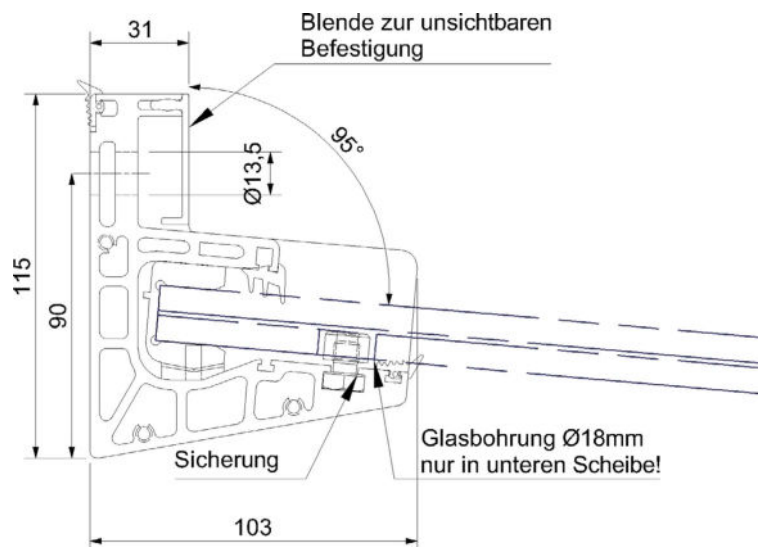

VORDACH MOTIVO

CANOPY MOTIVE

Glas-Vordach
Konstruktionen
und Zubehör

VORDACH MOTIVO

CANOPY MOTIVO

Glas-Vordach
Konstruktionen
und Zubehör

Aluminium-Edelstahloptik E6/C31 eloxiert, Lieferung ohne Glas. Verglasungen mit PVB-Folie oder SentryGlas® möglich*, unsichtbare Befestigung zum Baukörper, einfache Montage, Lasten Qd-Wert bis 4 kN/m², mechanische Sicherung justierbar, Bohrung für mechanische Sicherung nur im unteren Glas der VSG-Verglasung. STATIK UND GUTACHTEN VORHANDEN

aluminum-stainless steel look E6/C31 anodized, delivery without glass, glazing with PVB film or sentryglass® possible*, invisible attachment to the structure, easy assembly, loads Qd value up to 4 kN/m², mechanical safety adjustable, hole for mechanical safety only in the lower glass the laminated safety glass. STATICS AND REPORT AVAILABLE

Aluminium (aluminium)

| Farbe (colour) | Glasstärke (glass thickness) | Länge (length) | Artikelnummer |
|--|------------------------------|----------------|-------------------|
| Aluminium-Edelstahloptik E6/C31/eloxiert | 17,52 mm | 2000 mm | 52.21.7000 |
| Aluminium-Edelstahloptik E6/C31/eloxiert | 21,52 mm | 2000 mm | 52.21.7010 |
| Aluminium-Edelstahloptik E6/C31/eloxiert | 17,52 mm | 3000 mm | 52.21.7020 |
| Aluminium-Edelstahloptik E6/C31/eloxiert | 21,52 mm | 3000 mm | 52.21.7030 |