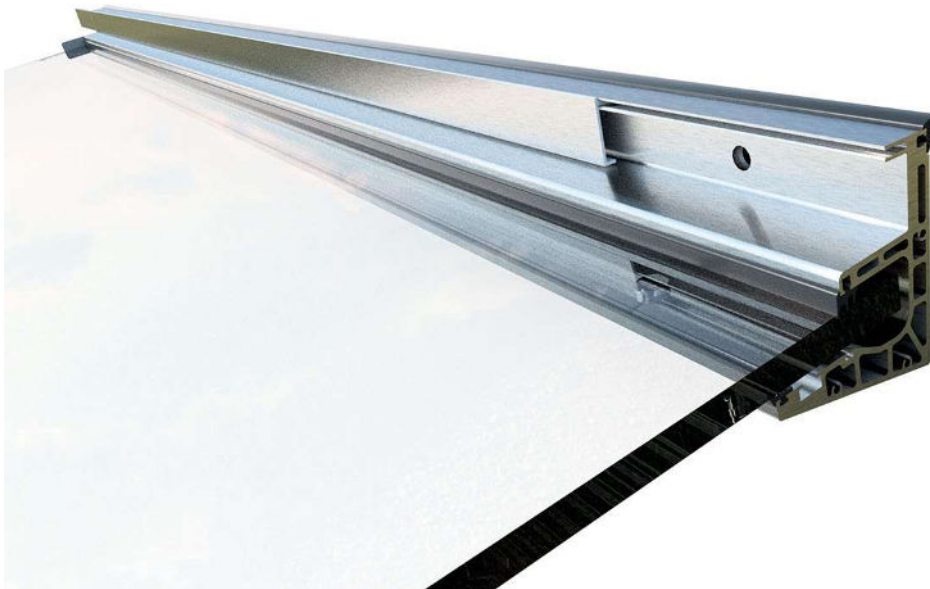

VORDACH MOTIVO

CANOPY MOTIVE

Glas-Vordach
Konstruktionen
und Zubehör

VORDACH MOTIVO

CANOPY MOTIVO

Glas-Vordach
Konstruktionen
und Zubehör

Aluminium-Edelstahloptik E6/C31 eloxiert, Lieferung ohne Glas. Verglasungen mit PVB-Folie oder SentryGlas® möglich*, unsichtbare Befestigung zum Baukörper, einfache Montage, Lasten Qd-Wert bis 4 kN/m², mechanische Sicherung justierbar, Bohrung für mechanische Sicherung nur im unteren Glas der VSG-Verglasung. STATIK UND GUTACHTEN VORHANDEN

aluminum-stainless steel look E6/C31 anodized, delivery without glass, glazing with PVB film or sentryglass® possible*, invisible attachment to the structure, easy assembly, loads Qd value up to 4 kN/m², mechanical safety adjustable, hole for mechanical safety only in the lower glass the laminated safety glass. STATICS AND REPORT AVAILABLE