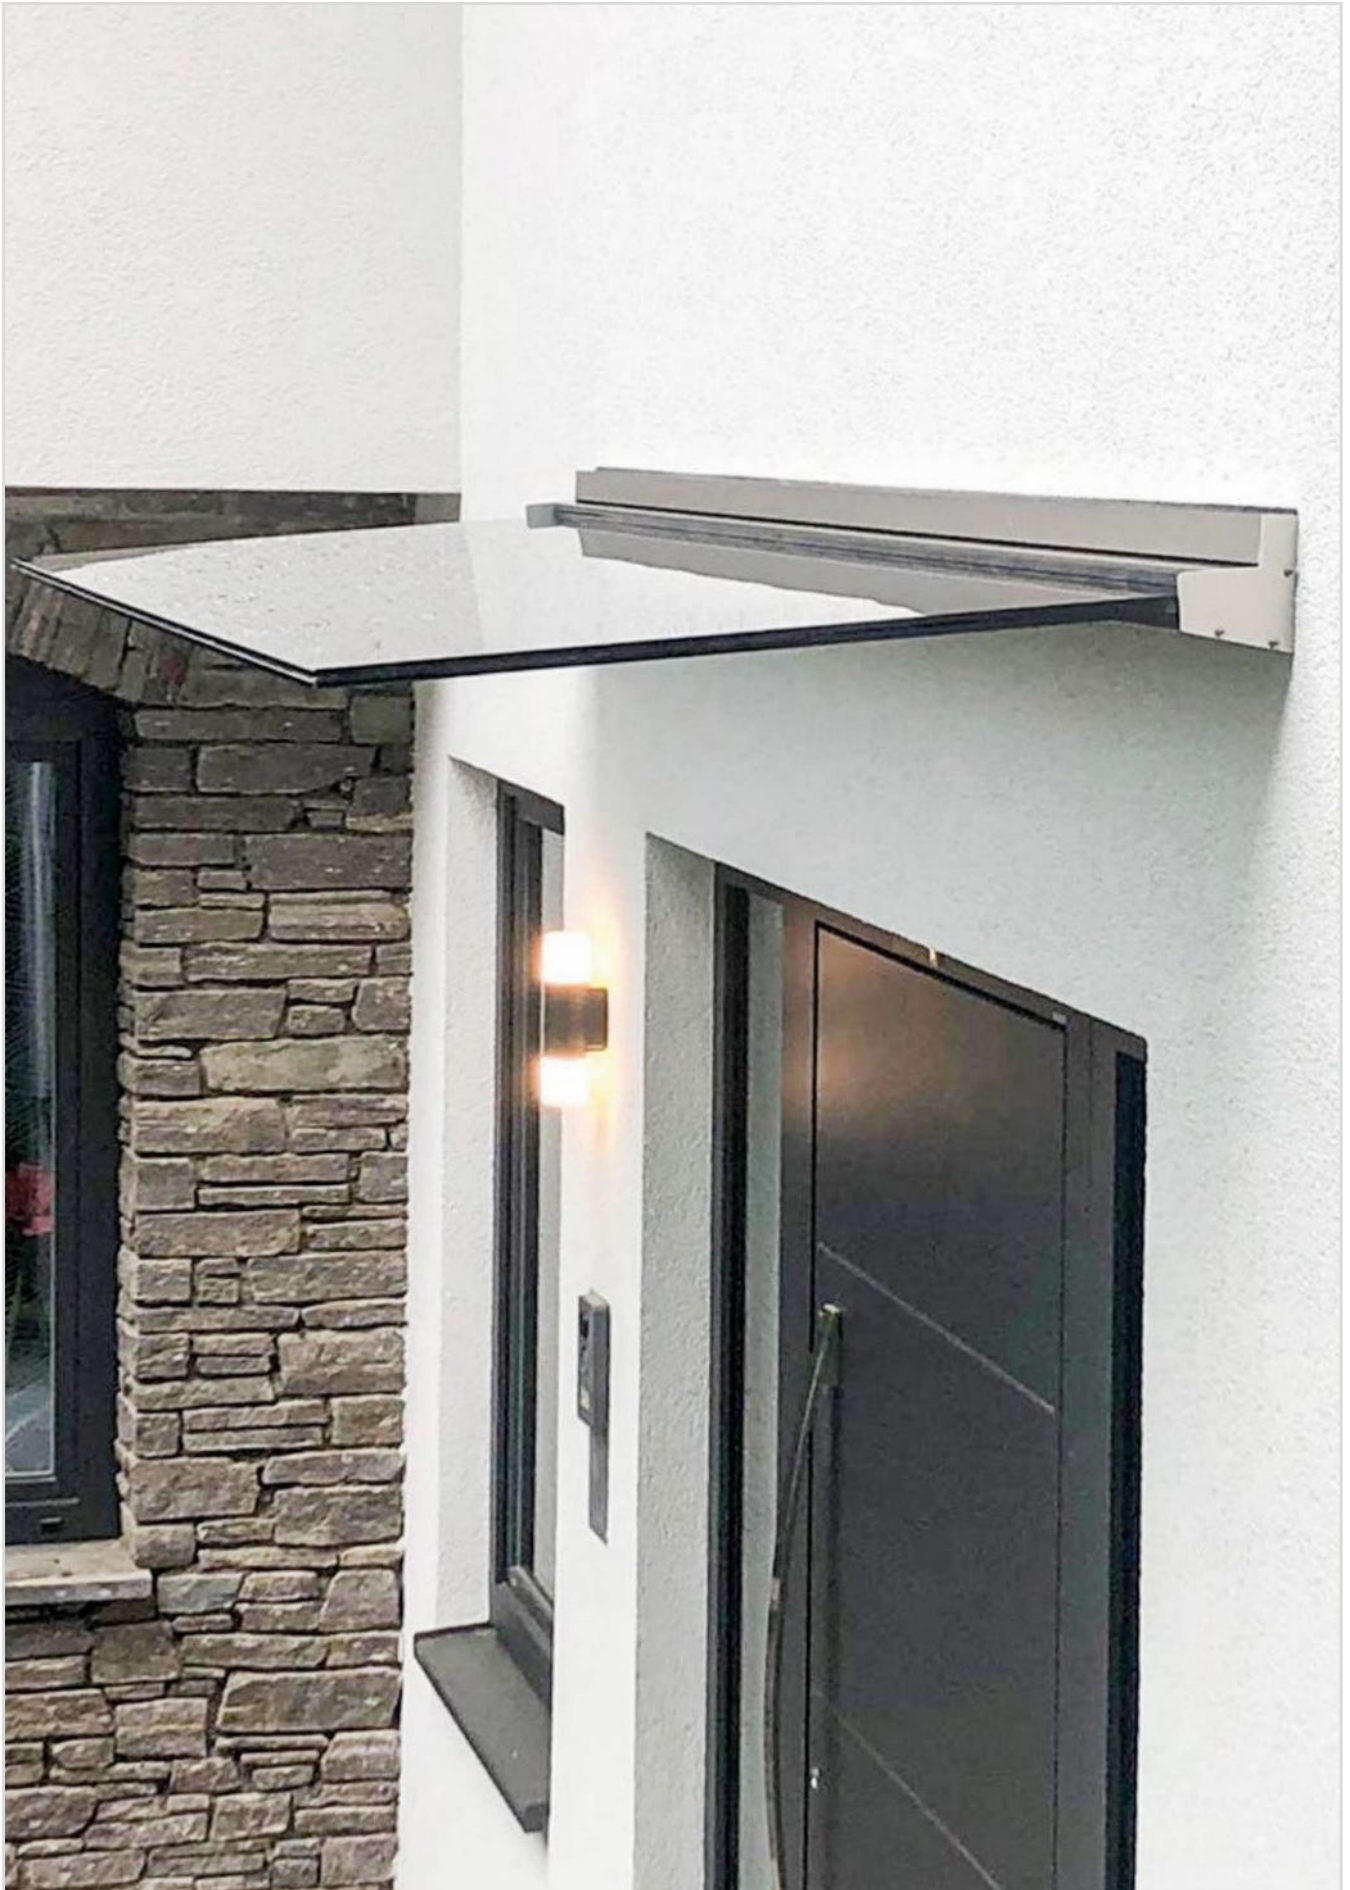

VORDACH MOTIVO

CANOPY MOTIVE

Glas-Vordach
Konstruktionen
und Zubehör

VORDACH MOTIVO

CANOPY MOTIVO

Glas-Vordach
Konstruktionen
und Zubehör

Aluminium-Edelstahloptik E6/C31 eloxiert, Lieferung ohne Glas. Verglasungen mit PVB-Folie oder SentryGlas® möglich*, unsichtbare Befestigung zum Baukörper, einfache Montage, Lasten Qd-Wert bis 4 kN/m², mechanische Sicherung justierbar, Bohrung für mechanische Sicherung nur im unteren Glas der VSG-Verglasung. STATIK UND GUTACHTEN VORHANDEN

aluminum-stainless steel look E6/C31 anodized, delivery without glass, glazing with PVB film or sentryglass® possible*, invisible attachment to the structure, easy assembly, loads Qd value up to 4 kN/m², mechanical safety adjustable, hole for mechanical safety only in the lower glass the laminated safety glass. STATICS AND REPORT AVAILABLE