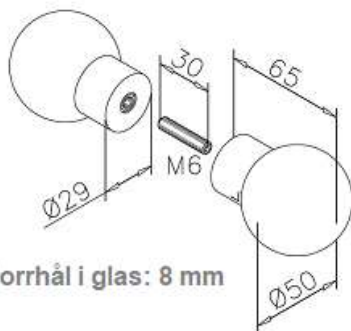

Krom-bok Svart-bok Rostfritt-bok

| A   | B   | C   |
|-----|-----|-----|
| 300 | 200 | Ø19 |
| 500 | 300 | Ø19 |
| 500 | 300 | Ø25 |
| 700 | 500 | Ø25 |

Borrhål i glas: 8 mm

Bok-bok

Borrhål i glas: 8 mm

Ceder-ceder el. ek-ek

| A    | B   | C     |
|------|-----|-------|
| 450  | 300 | 30x30 |
| 600  | 450 | 30x30 |
| 1000 | 850 | 30x30 |

Borrhål i glas: 14 mm

Ceder-ceder el. ek-ek

| A    | B   | C     |
|------|-----|-------|
| 450  | 420 | 30x30 |
| 600  | 570 | 30x30 |
| 1000 | 970 | 30x30 |

Borrhål i glas: 14 mm