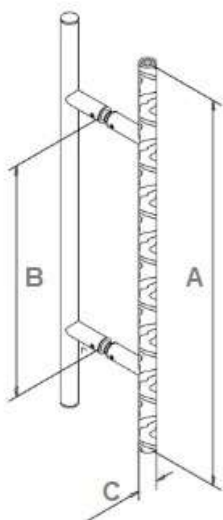

Krom-bok Svart-bok Rostfritt-bok

| A   | B   | C   |
|-----|-----|-----|
| 300 | 200 | Ø19 |
| 500 | 300 | Ø19 |
| 500 | 300 | Ø25 |
| 700 | 500 | Ø25 |

Borrhål i glas: 8 mm

Bok-bok

Borrhål i glas: 8 mm

Ceder-ceder el. ek-ek

| A    | B   | C     |
|------|-----|-------|
| 450  | 300 | 30x30 |
| 600  | 450 | 30x30 |
| 1000 | 850 | 30x30 |

Borrhål i glas: 14 mm

Ceder-ceder el. ek-ek

| A    | B   | C     |
|------|-----|-------|
| 450  | 420 | 30x30 |
| 600  | 570 | 30x30 |
| 1000 | 970 | 30x30 |

Borrhål i glas: 14 mm