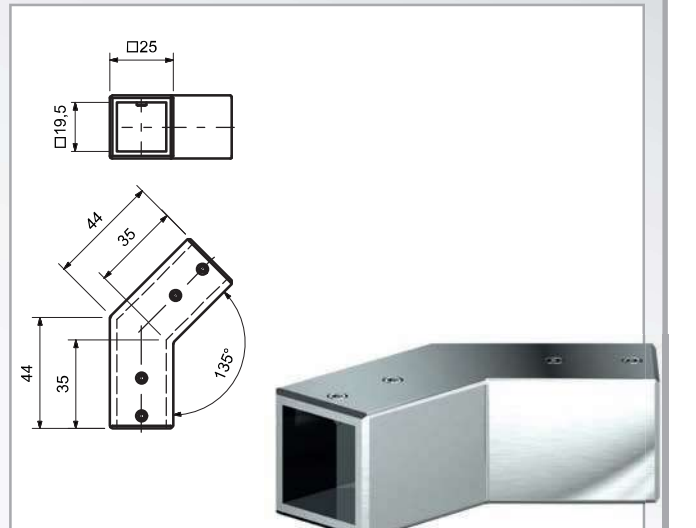

Messing glanzverchromt,
Winkelverbinder T-Form für
Stabilisationsstange Square
19 x 19 mm

T-CONNECTION SQUARE

Brass glossy chromed,
T-connector for support
bar Square 19 x 19 mm

Glanzverchromt (glossy chromed)

Winkel (corner)	Artikelnummer	€/STK (pcs)
90° T	52.07.0930	27,00

VERBINDUNG 135° SQUARE

(Serie 52070640)

Messing glanzverchromt,
Winkelverbinder für
Stabilisationsstange Square
19 x 19 mm

CONNECTION 135° SQUARE