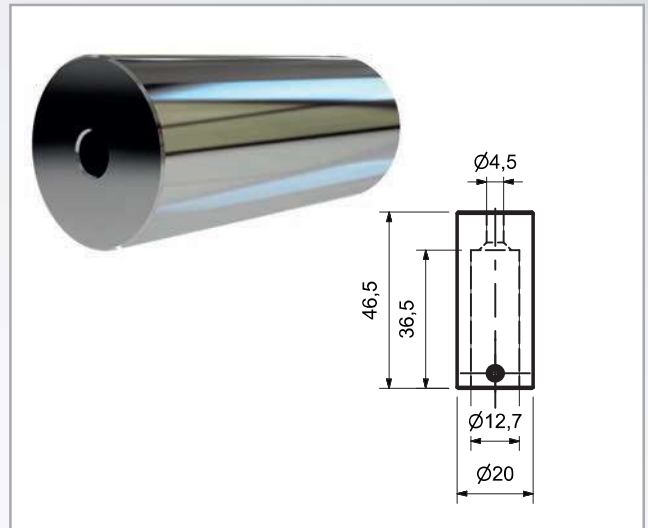

STABISTANGENWANDBEFESTIGUNG

(Serie 52070970)

Messing glanzverchromt,
90°, Ø 20 mm

SUPPORT BAR CONNECTOR WALL

Brass glossy chromed,
90°, Ø 20 mm

Messing glanzverchromt (brass pol.)

Ausführung (type)	Artikelnummer	€/STK (pcs)
90°	52.07.0970	14,90