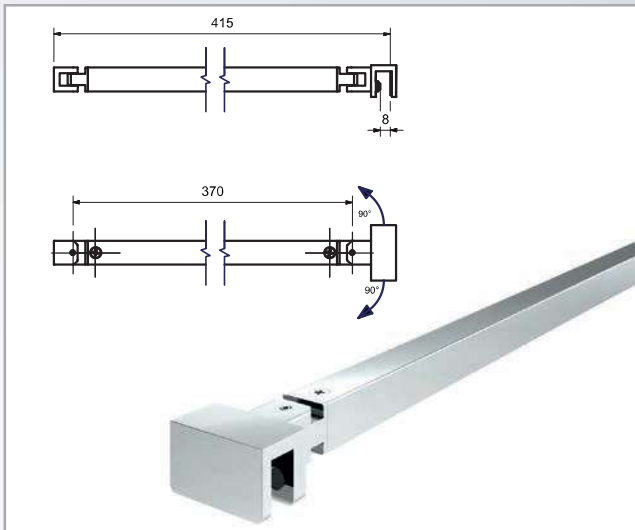

Stabilisationsstangen / support bars

STABILISATIONSSTANGE SQUARE

(Serie 52070910)

Messing vernickelt, Wand - Glas,
mit Wandanschluss 90°,
für Glas 6-8 mm

SUPPORT BAR SQUARE

Brass nickel plated, wall - glass,
with wall connection 90°,
for glass 6-8 mm

Nickel sat. / Edelstahloptik (nickel sat. / stainless steel optic)

Länge (length)	Artikelnummer	€/STK (pcs)
415 mm	52.07.0910	52,30

STABILISATIONSSTANGE SQUARE

(Serie 52070900)

Messing glanzverchromt,
Wand - Glas,
mit Wandanschluss 90°

SUPPORT BAR SQUARE

Brass glossy chromed,
wall - glass,
with wall connection 90°

Glanzverchromt (glossy chromed)

Länge (length)	Artikelnummer	€/STK (pcs)
415 mm	52.07.0900	64,60

STABILISATIONSSTANGE SQUARE