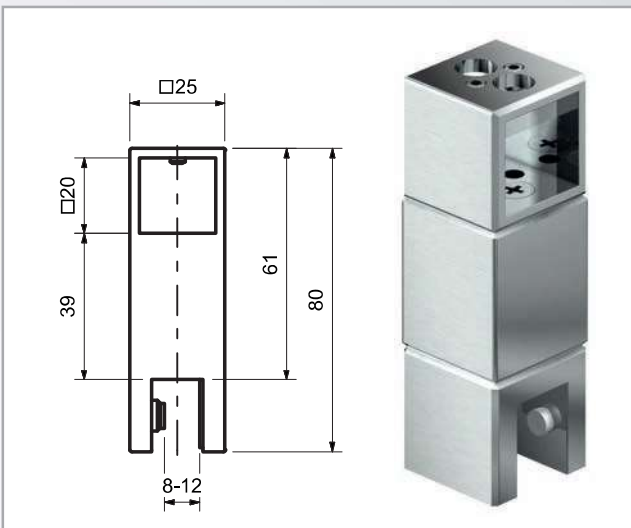

GLASBEFESTIGUNG SQUARE

(Serie 52070600)

Messing glanzverchromt,
Glasbefestigung für
Stabilisierungsstange Square
19 x 19 mm

GLASS FIXTURE SQUARE

Brass glossy chromed,
glass fixture for support bar
Square 19 x 19 mm

Glanzverchromt (glossy chromed)

Breite x Höhe (width x height)	Artikelnummer	€/STK (pcs)
25 x 81 mm	52.07.0600	30,00