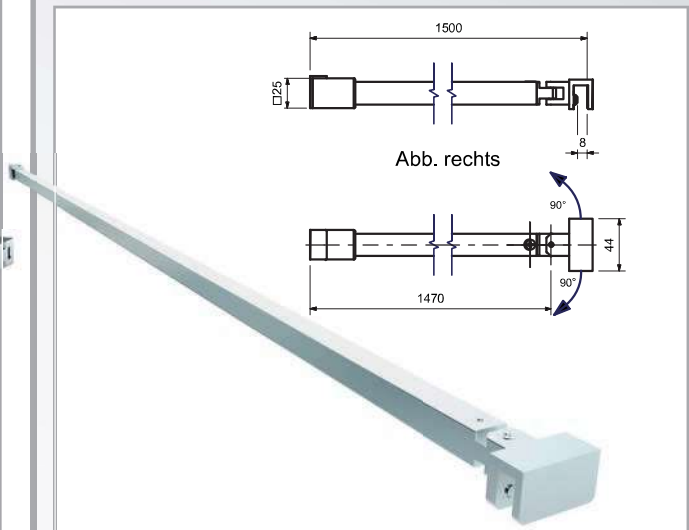

Nickel sat. / Edelstahloptik (nickel sat. / stainless steel optic)

Länge (length)	Artikelnummer	€/STK (pcs)
415 mm	52.07.0910	52,30

STABILISATIONSSTANGE SQUARE

(Serie 52070900)

Messing glanzverchromt,
Wand - Glas,
mit Wandanschluss 90°

SUPPORT BAR SQUARE

Brass glossy chromed,
wall - glass,
with wall connection 90°

Glanzverchromt (glossy chromed)

Länge (length)	Artikelnummer	€/STK (pcs)
415 mm	52.07.0900	64,60

STABILISATIONSSTANGE SQUARE

(Serie 52070860)

Messing glanzverchromt,
Länge 1500 mm,
Wand - Glas,
mit Wandanschluss 90°

SUPPORT BAR SQUARE

Brass glossy chromed,
Length 1500 mm,
wall - glass,
with wall connection 90°

Glanzverchromt (glossy chromed)

Richtung (direction)	Artikelnummer	€/SET
links (left)	52.07.0860	145,50
rechts (right)	52.07.0850	145,50

STABILISATIONSSTANGE SQUARE

(Serie 52070710)

Messing glanzverchromt,
Glas - Glas,
mit Anschluss 90°