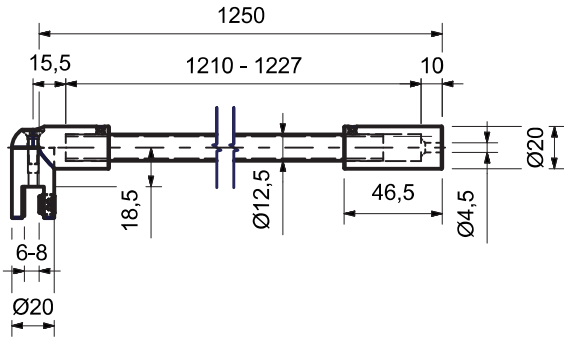

Stabilisationsstangen / support bars

STABILISATIONSSTANGE Ø 12,5 MM

(Serie 52070830)

Messing glanzverchromt,
Wand - Glas,
mit Wandanschluss 90°

SUPPORT BAR Ø 12,5 MM

Brass glossy chromed,
wall - glass,
with wall connection 90°

Glanzverchromt (glossy chromed)

Länge (length)	Artikelnummer	€/STK (pcs)
1250 mm	52.07.0830	58,90

STABILISATIONSSTANGE Ø 12,5 MM

(Serie 52070810)

Messing glanzverchromt,
Wand - Glas,
mit Wandanschluss 45°

SUPPORT BAR Ø 12,5 MM

Brass glossy chromed,
wall - glass,
with wall connection 45°

Glanzverchromt (glossy chromed)

Länge (length)	Artikelnummer	€/STK (pcs)
400 mm	52.07.0810	49,10

STABILISATIONSSTANGE Ø 12,5 MM