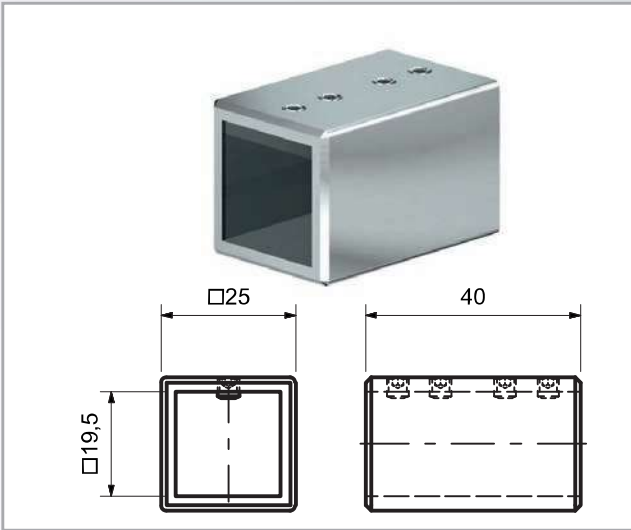

VERBINDUNG SQUARE

(Serie 52070920)

Messing glanzverchromt,
Verbinder für Stabilisations-
stange Square 19 x 19 mm

CONNECTION SQUARE

Brass glossy chromed,
connector for support bar
Square 19 x 19 mm

Glanzverchromt (glossy chromed)

Winkel (corner)	Artikelnummer	€/STK (pcs)
180°	52.07.0920	16,90