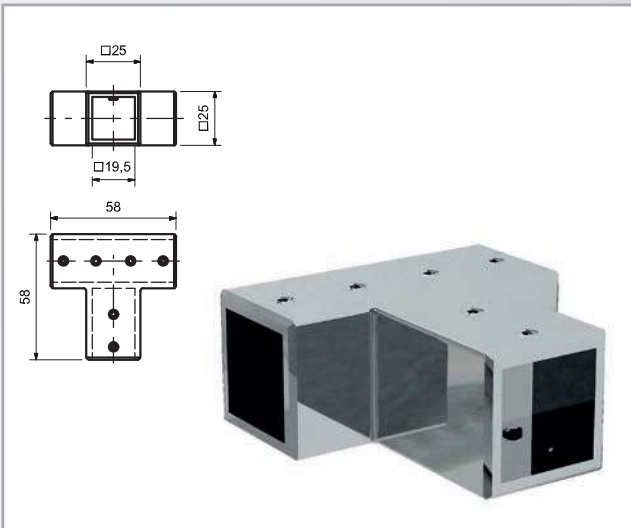

T-VERBINDUNG SQUARE

(Serie 52070930)

Messing glanzverchromt,
Winkelverbinder T-Form für
Stabilisationsstange Square
19 x 19 mm

T-CONNECTION SQUARE

Brass glossy chromed,
T-connector for support
bar Square 19 x 19 mm

Glanzverchromt (glossy chromed)

Winkel (corner)	Artikelnummer	€/STK (pcs)
90° T	52.07.0930	27,00