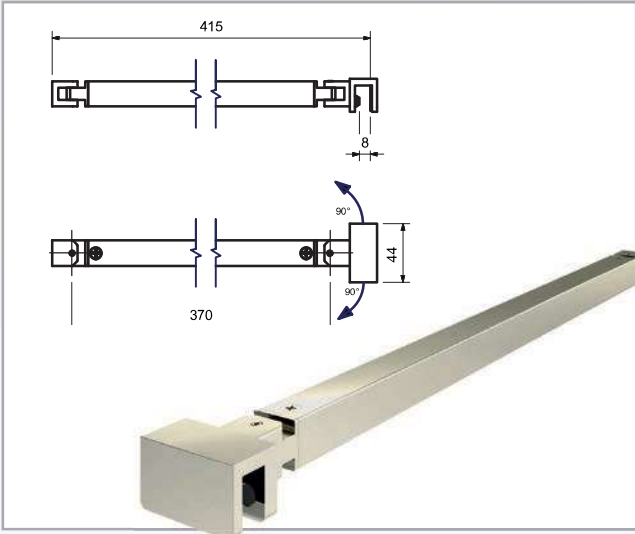

(Serie 52070970)

Messing glanzverchromt,
90°, Ø 20 mm

SUPPORT BAR CONNECTOR WALL

Brass glossy chromed,
90°, Ø 20 mm

Messing glanzverchromt (brass pol.)

Ausführung (type)	Artikelnummer	€/STK (pcs)
90°	52.07.0970	14,90

Stabilisationsstangen / support bars

STABILISATIONSSTANGE SQUARE

(Serie 52070910)

Messing vernickelt, Wand - Glas,
mit Wandanschluss 90°,
für Glas 6-8 mm

SUPPORT BAR SQUARE

Brass nickel plated, wall - glass,
with wall connection 90°,
for glass 6-8 mm