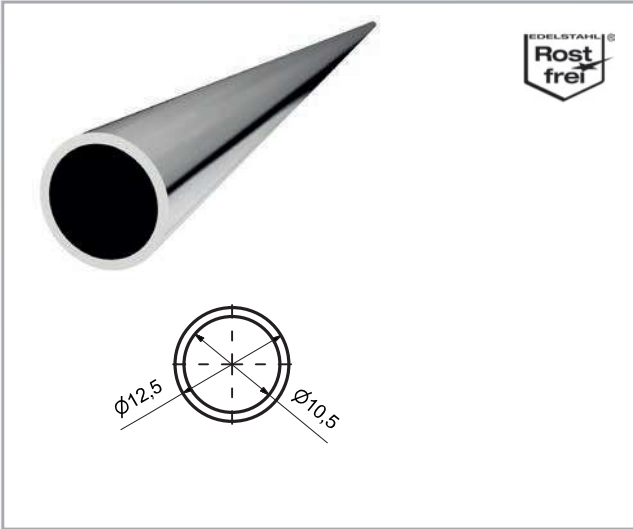

Glanzverchromt (glossy chromed)

Länge (length)	Artikelnummer	€/STK (pcs)
1250 mm	52.07.0830	58,90

STABILISATIONSSTANGE Ø 12,5 MM

(Serie 52070810)

Messing glanzverchromt,
Wand - Glas,
mit Wandanschluss 45°

SUPPORT BAR Ø 12,5 MM

Brass glossy chromed,
wall - glass,
with wall connection 45°

Glanzverchromt (glossy chromed)

Länge (length)	Artikelnummer	€/STK (pcs)
400 mm	52.07.0810	49,10

STABILISATIONSSTANGE Ø 12,5 MM

(Serie 52070820)

Messing glanzverchromt,
Glas - Glas

SUPPORT BAR Ø 12,5 MM

Brass glossy chromed,
glass - glass

Glanzverchromt (glossy chromed)

Länge (length)	Artikelnummer	€/STK (pcs)
1240 mm	52.07.0820	57,00

STABISTANGENROHR

(Serie 52070790)

Edelstahl hochglanzpoliert,
Ø 12,5 mm

SUPPORT BAR TUBE

Stainless steel pol.,
Ø 12,5 mm

Edelstahl hochglanzpoliert (stainless steel pol.)

Länge (length)	Artikelnummer	€/STK (pcs)
1209 mm	52.07.0790	20,40