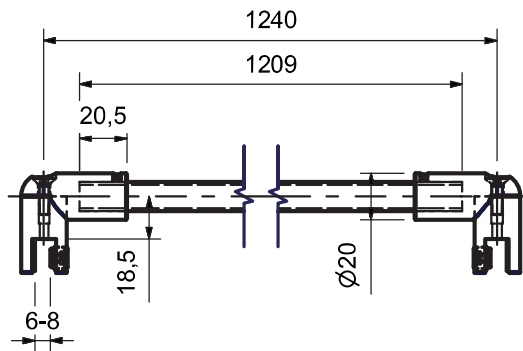

Stabilisationsstangen / support bars

STABILISATIONSSTANGE Ø 12,5 MM

(Serie 52070830)

Messing glanzverchromt,
Wand - Glas,
mit Wandanschluss 90°

SUPPORT BAR Ø 12,5 MM

Brass glossy chromed,
wall - glass,
with wall connection 90°

Glanzverchromt (glossy chromed)

Länge (length)	Artikelnummer	€/STK (pcs)
1250 mm	52.07.0830	58,90

STABILISATIONSSTANGE Ø 12,5 MM

(Serie 52070810)

Messing glanzverchromt,
Wand - Glas,
mit Wandanschluss 45°

SUPPORT BAR Ø 12,5 MM

Brass glossy chromed,
wall - glass,
with wall connection 45°

Glanzverchromt (glossy chromed)

Länge (length)	Artikelnummer	€/STK (pcs)
400 mm	52.07.0810	49,10

STABILISATIONSSTANGE Ø 12,5 MM

(Serie 52070820)

Messing glanzverchromt,
Glas - Glas

SUPPORT BAR Ø 12,5 MM

Brass glossy chromed,
glass - glass

Glanzverchromt (glossy chromed)

Länge (length)	Artikelnummer	€/STK (pcs)
1240 mm	52.07.0820	57,00