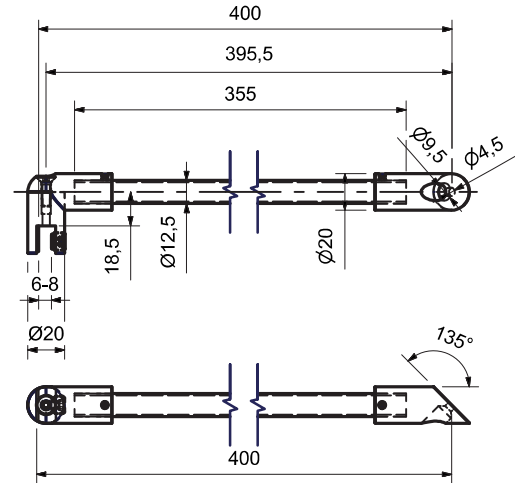

Stabilisationsstangen / support bars

STABILISATIONSSTANGE Ø 12,5 MM

(Serie 52070830)

Messing glanzverchromt,
Wand - Glas,
mit Wandanschluss 90°

SUPPORT BAR Ø 12,5 MM

Brass glossy chromed,
wall - glass,
with wall connection 90°

Glanzverchromt (glossy chromed)

Länge (length)	Artikelnummer	€/STK (pcs)
1250 mm	52.07.0830	58,90

STABILISATIONSSTANGE Ø 12,5 MM

(Serie 52070810)

Messing glanzverchromt,
Wand - Glas,
mit Wandanschluss 45°

SUPPORT BAR Ø 12,5 MM

Brass glossy chromed,
wall - glass,
with wall connection 45°

Glanzverchromt (glossy chromed)

Länge (length)	Artikelnummer	€/STK (pcs)
400 mm	52.07.0810	49,10

STABILISATIONSSTANGE Ø 12,5 MM