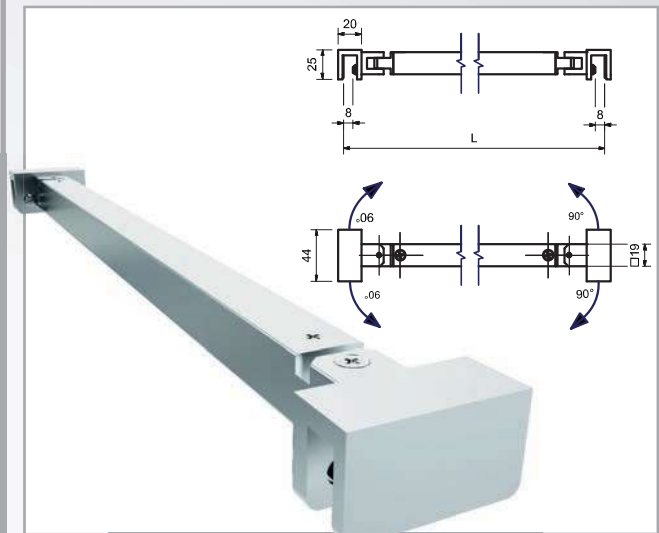

SUPPORT BAR SQUARE

Brass glossy chromed,
wall - glass,
with wall connection 90°

Glanzverchromt (glossy chromed)

Länge (length)	Artikelnummer	€/STK (pcs)
415 mm	52.07.0900	64,60

STABILISATIONSSTANGE SQUARE

(Serie 52070860)

Messing glanzverchromt,
Länge 1500 mm,
Wand - Glas,
mit Wandanschluss 90°

SUPPORT BAR SQUARE

Brass glossy chromed,
Length 1500 mm,
wall - glass,
with wall connection 90°

Glanzverchromt (glossy chromed)

Richtung (direction)	Artikelnummer	€/SET
links (left)	52.07.0860	145,50
rechts (right)	52.07.0850	145,50

STABILISATIONSSTANGE SQUARE

(Serie 52070710)

Messing glanzverchromt,
Glas - Glas,
mit Anschluss 90°