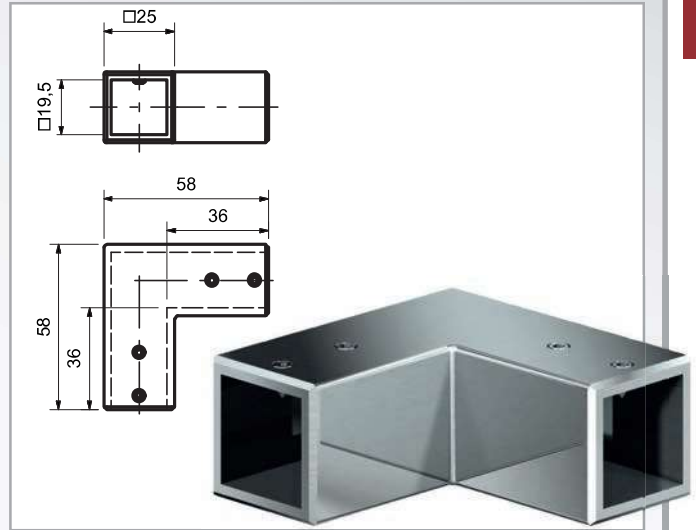

VERBINDUNG SQUARE

(Serie 52070920)

Messing glanzverchromt,
Verbinder für Stabilisations-
stange Square 19 x 19 mm

CONNECTION SQUARE

Brass glossy chromed,
connector for support bar
Square 19 x 19 mm

Glanzverchromt (glossy chromed)

Winkel (corner)	Artikelnummer	€/STK (pcs)
180°	52.07.0920	16,90

VERBINDUNG 90° SQUARE

(Serie 52070630)

Messing glanzverchromt, Winkel-
verbinder für Stabilisations-
stange Square 19 x 19 mm

CONNECTION 90° SQUARE