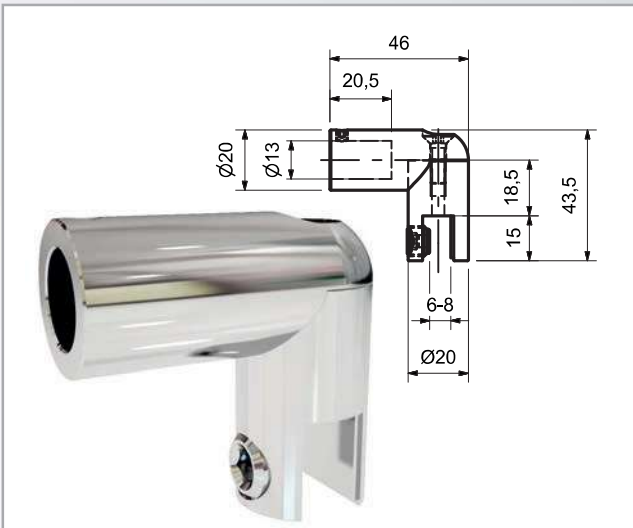

T-ABZWEIGER FÜR STABISTANGE

(Serie 52070660)

Messing glanzverchromt,
T-Abzweiger für Stabilisations-
stange rund, Ø 20 mm
Aufnahme für Ø 12,5 mm

T-CONNECTION

Brass glossy chromed,
T-connection for support bar
round, Ø 20 mm, for Ø 12,5 mm
in take

Glanzverchromt (glossy chromed)

Ø (Ø)	Artikelnummer	€/STK (pcs)
20 mm	52.07.0660	18,00

STABISTANGENWINKEL

(Serie 52070960)

Messing glanzverchromt,
Glas/Rohr 90°, für Glas 6-8 mm

SUPPORT BAR ELBOW CONNECTOR