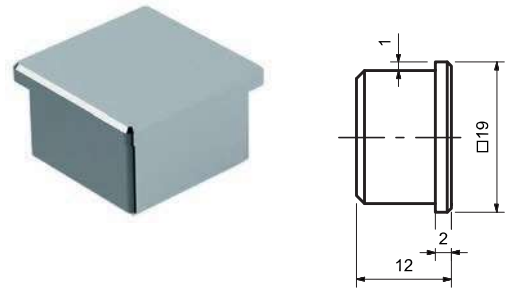

Messing glanzverchromt,
für Stabilisierungsstange Square
19 x 19 mm

END CAP SQUARE

Brass glossy chromed,
for support bar Square
19 x 19 mm

Glanzverchromt (glossy chromed)

Breite x Höhe (width x height)	Artikelnummer	€/STK (pcs)
19 x 19 mm	52.07.0950	13,90