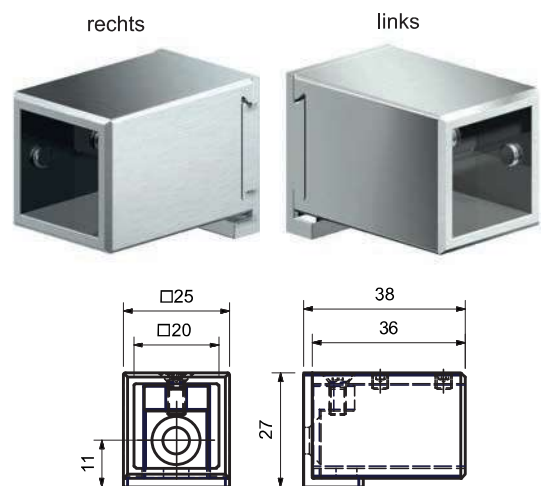

(Serie 52070600)

Messing glanzverchromt,
Glasbefestigung für
Stabilisierungsstange Square
19 x 19 mm

GLASS FIXTURE SQUARE

Brass glossy chromed,
glass fixture for support bar
Square 19 x 19 mm

Glanzverchromt (glossy chromed)

Breite x Höhe (width x height)	Artikelnummer	€/STK (pcs)
25 x 81 mm	52.07.0600	30,00

WANDBEFESTIGUNG SQUARE

(Serie 52070610)

Messing glanzverchromt,
Befestigung für Stabilisierungs-
stange Square 19 x 19 mm