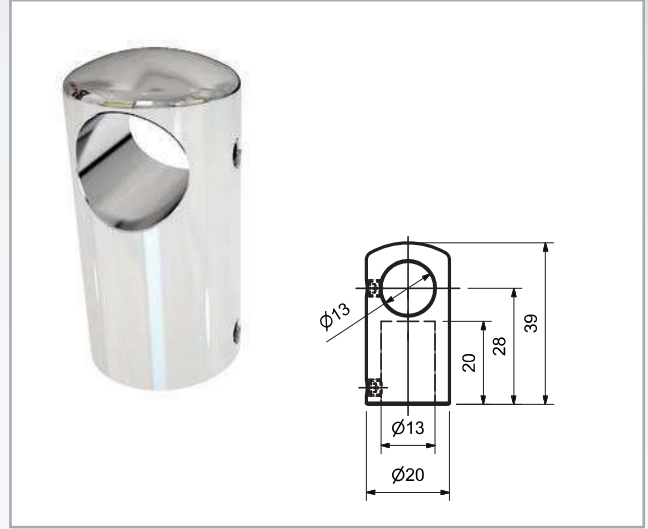

T-ABZWEIGER FÜR STABISTANGE

(Serie 52070660)

Messing glanzverchromt,
T-Abzweiger für Stabilisations-
stange rund, Ø 20 mm
Aufnahme für Ø 12,5 mm

T-CONNECTION

Brass glossy chromed,
T-connection for support bar
round, Ø 20 mm, for Ø 12,5 mm
in take

Glanzverchromt (glossy chromed)

Ø (Ø)	Artikelnummer	€/STK (pcs)
20 mm	52.07.0660	18,00