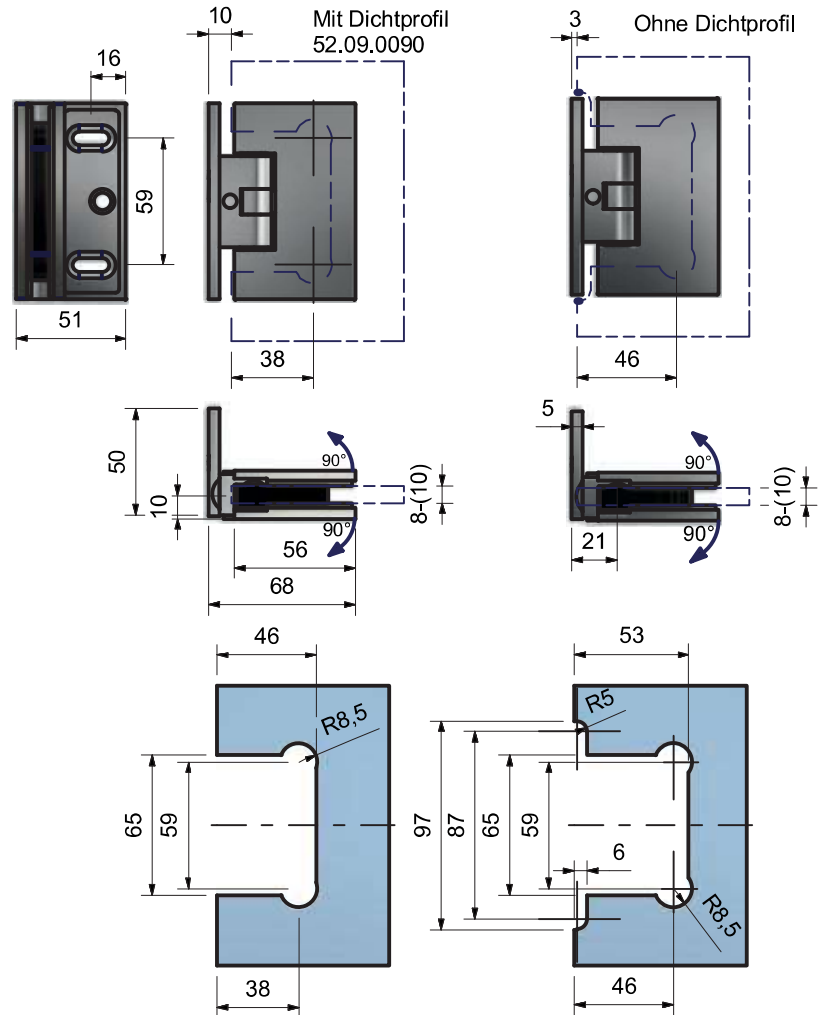

LEA DUSCHPENDELTÜR BAND WAND/GLAS 90°

(Serie 52072180)

Messing, mit Anschraublasche, L-Lasche, zum einfachen Montieren und Justieren
Nulllage einstellbar +/- 5°,
• Vereinfachte Null-Lagen Einstellung
• Verdeckte Verschraubungen
• Wandanschraublasche mit Langlöchern

SHOWER SWING DOOR HINGE WALL/GLASS 90° SERIES LEA

Brass, with mounting bracket, with T-Lug, for easy mounting and adjustment, zero-state adjustable +/-5°,
• Simplified zero-position adjustment
• Concealed screw connections
• Wall adapter with long holes

Messing, zum einfachen Montieren und Justieren
Nulllage einstellbar +/-5°

- Vereinfachte Null-Lagen Einstellung
- Verdeckte Verschraubungen

SHOWER SWING DOOR HINGE GLASS/GLASS 180° SERIES LEA

- Brass, for easy mounting and adjustment,
zero-state adjustable +/-5°
- Simplified zero-position adjustment
 - Concealed screw connections