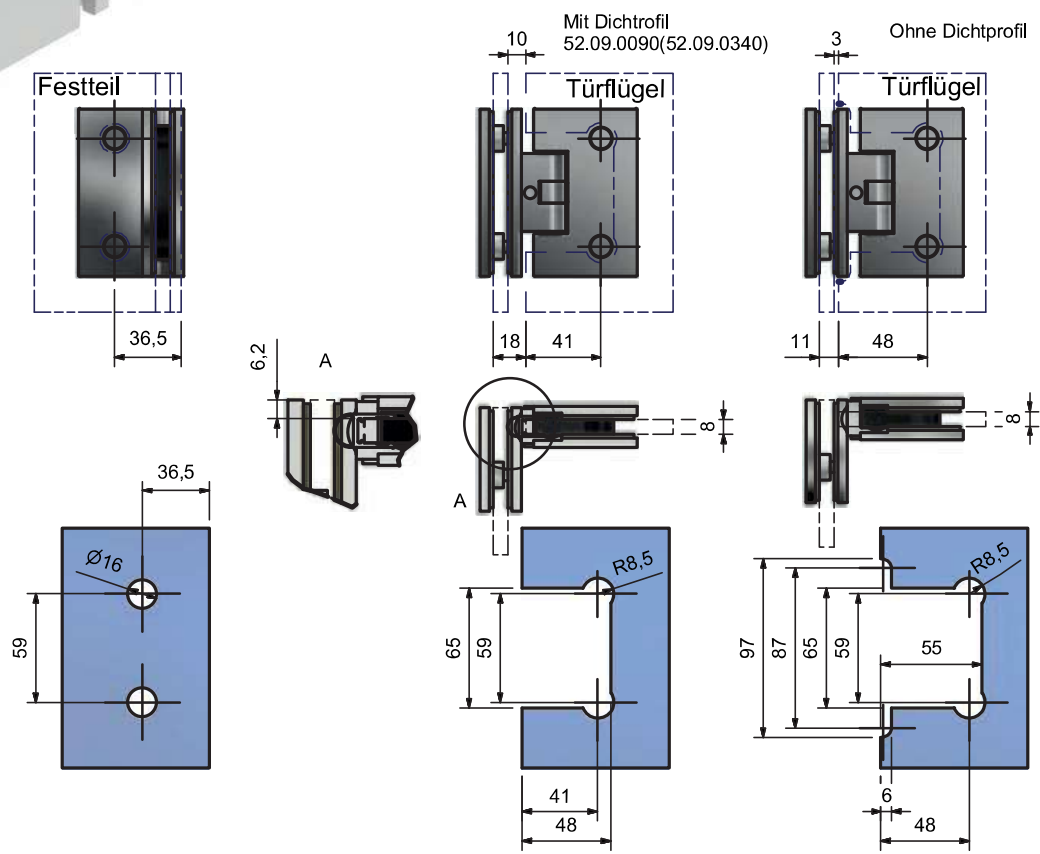

LEA DUSCHPENDELTÜR BAND WAND/GLAS 90°

(Serie 52072180)

Messing, mit Anschraublasche, L-Lasche, zum einfachen Montieren und Justieren
Nulllage einstellbar +/- 5°,
• Vereinfachte Null-Lagen Einstellung
• Verdeckte Verschraubungen
• Wandanschraublasche mit Langlöchern

SHOWER SWING DOOR HINGE WALL/GLASS 90° SERIES LEA

Brass, with mounting bracket, with T-Lug, for easy mounting and adjustment, zero-state adjustable +/-5°,
• Simplified zero-position adjustment
• Concealed screw connections
• Wall adapter with long holes

Messing, zum einfachen Montieren und Justieren
Nulllage einstellbar +/-5°

- Vereinfachte Null-Lagen Einstellung
- Verdeckte Verschraubungen

SHOWER SWING DOOR HINGE GLASS/GLASS 180° SERIES LEA

- Brass, for easy mounting and adjustment,
zero-state adjustable +/-5°
- Simplified zero-position adjustment
 - Concealed screw connections

(Serie 52072220)

Messing, Eckband, zum einfachen Montieren und Justieren, Nulllage einstellbar +/-5°

- Vereinfachte Null-Lagen Einstellung
- Verdeckte Verschraubungen

SHOWER SWING DOOR HINGE GLASS/GLASS 90° SERIES LEA