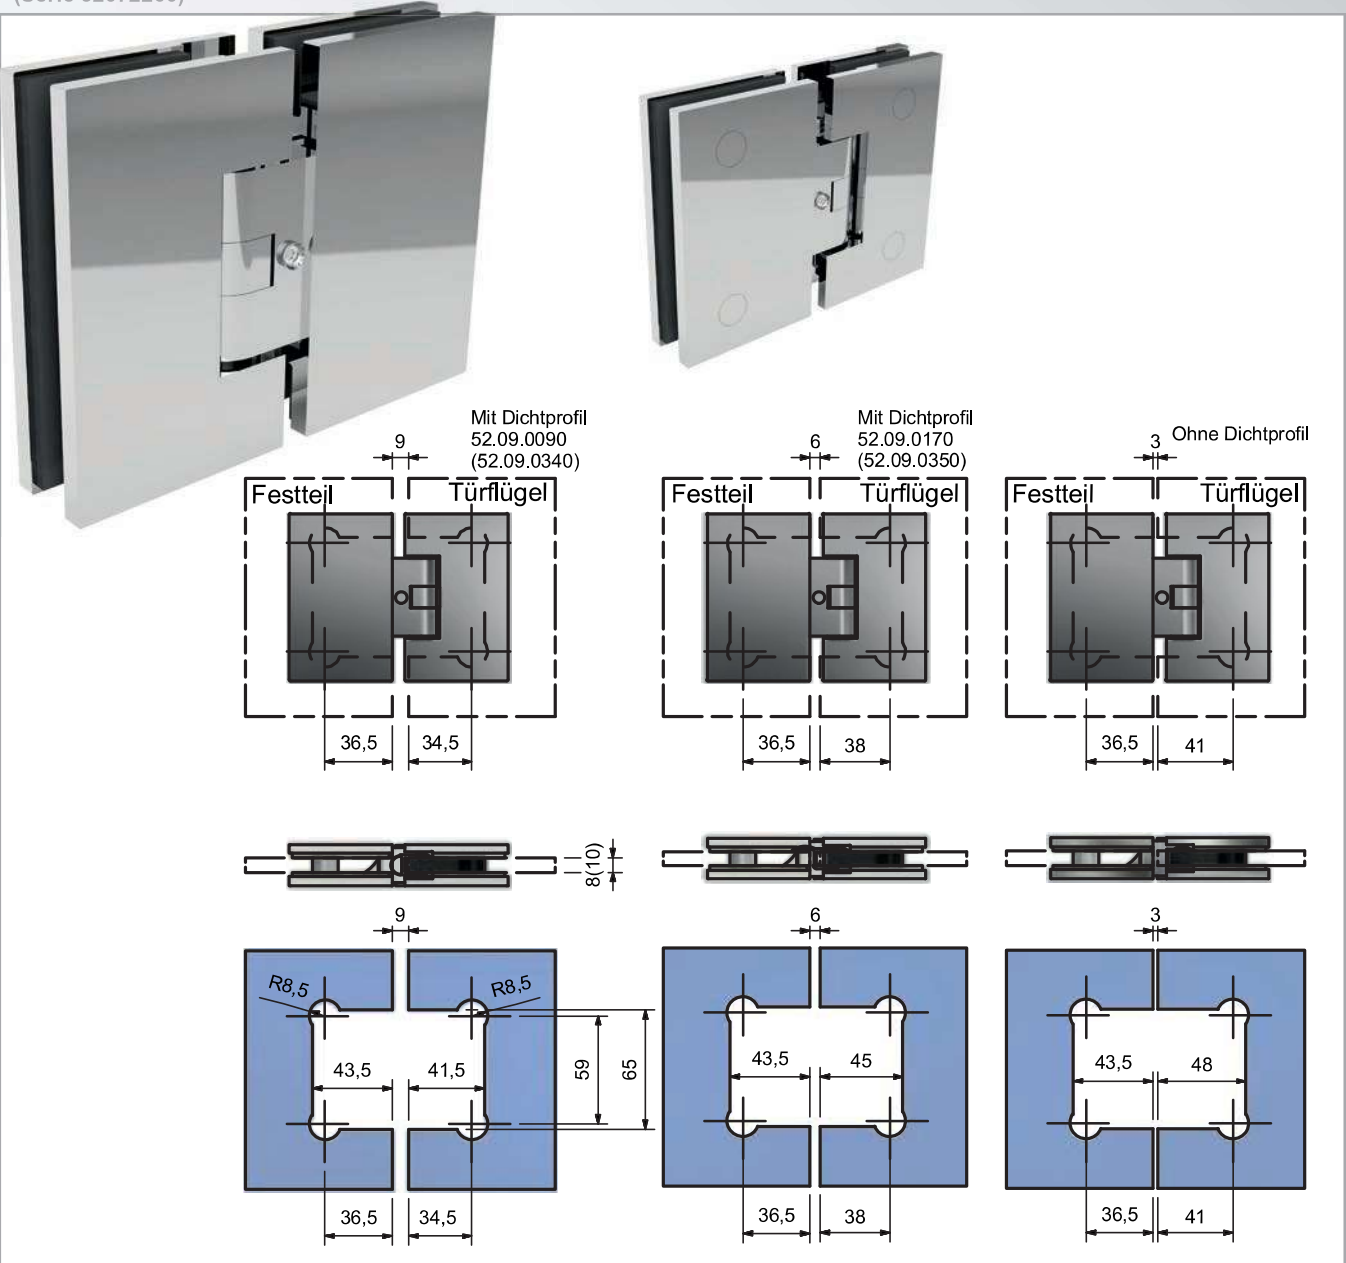

LEA DUSCHPENDELTÜR BAND WAND/GLAS 90°

(Serie 52072180)

Messing, mit Anschraublasche, L-Lasche, zum einfachen Montieren und Justieren
Nulllage einstellbar +/- 5°,
• Vereinfachte Null-Lagen Einstellung
• Verdeckte Verschraubungen
• Wandanschraublasche mit Langlöchern

SHOWER SWING DOOR HINGE WALL/GLASS 90° SERIES LEA

Brass, with mounting bracket, with T-Lug, for easy mounting and adjustment, zero-state adjustable +/-5°,
• Simplified zero-position adjustment
• Concealed screw connections
• Wall adapter with long holes

Thema
Tür- und Tor
und Zubehör

Röhre
Stangenware
Handläufe

Bögen
Endkappen
Ronden

Handlaufstützen
Rohrträger
und Zubehör

Wandanker,
Traversenhalter,
Seile, Zierstäbe

LEA DUSCHPENDELTÜR BAND GLAS/GLAS 180°

(Serie 52072260)

Messing, zum einfachen Montieren und Justieren
Nulllage einstellbar +/-5°

- Vereinfachte Null-Lagen Einstellung
- Verdeckte Verschraubungen

SHOWER SWING DOOR HINGE GLASS/GLASS 180° SERIES LEA

- Brass, for easy mounting and adjustment,
zero-state adjustable +/-5°
- Simplified zero-position adjustment
 - Concealed screw connections