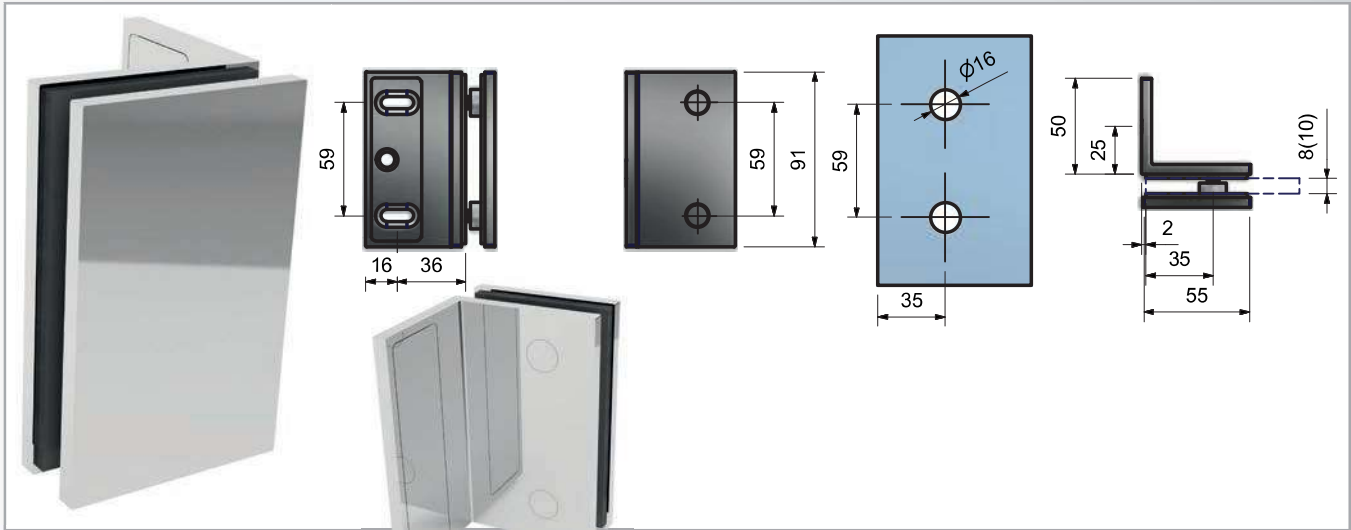

Rohre
Stangenware
Handläufe

Bögen
Endkappen
Ronden

Handlaufstützen
Rohrträger
und Zubehör

Wandanker,
Traversenhalter,
Sella, Zierstäbe

LEA DUSCHWINKELVERBINDER WAND/GLAS 90°

(Serie 52072400)

Messing glanzverchromt
zum einfachen Montieren und Justieren
mit Anschraublasche

- Verdeckte Verschraubungen
- Wandanschraublasche mit Langlöchern

ELBOW CONNECTOR WALL/GLASS 90° SERIES LEA

Brass glanzverchromt
for easy mounting and adjustment
with mounting bracket

- Concealed screw connections
- Wall adapter with long holes