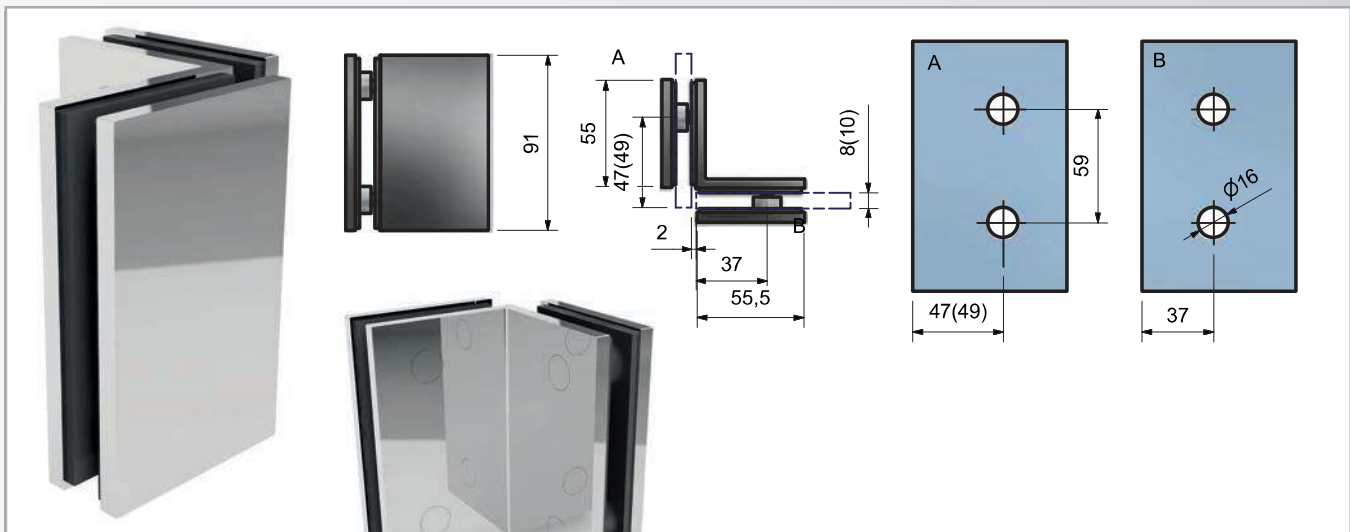

LEA DUSCHWINKELVERBINDER GLAS/GLAS 90°

(Serie 52072380)

Messing glanzverchromt
• Verdeckte Verschraubungen

ELBOW CONNECTOR GLASS/GLASS 90° SERIES LEA

Brass glossy chromed
• Concealed screw connections

Glas/Glas 90° (glass/glass 90°)