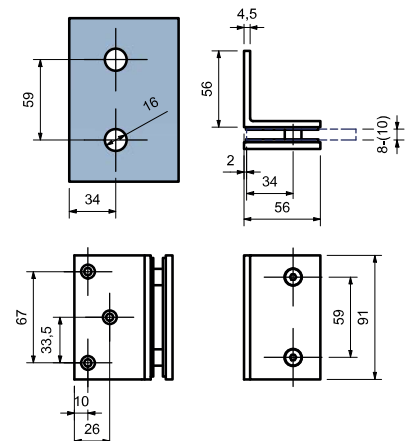

Duschwinkelverbinder Wand/Glas 90°

(1) Messing glanzverchromt und (2) Messing Schwarz matt mit Anschraublase und Abdeckung

Farbe	Bestell-Nr.	€/Stk
1 Messing glanzverchromt	52.07.0220	38,00
2 Messing Schwarz matt	52.08.0040	42,50