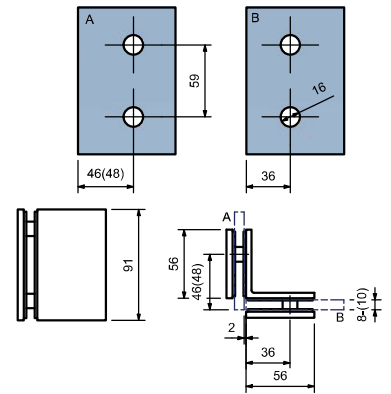

Duschwinkelverbinder Glas/Glas 90°

(1) Messing glanzverchromt und (2) Messing Schwarz matt

Farbe	Bestell-Nr.	€/Stk
1 Messing glanzverchromt	52.07.0230	50,50
2 Messing Schwarz matt	52.08.0050	55,00