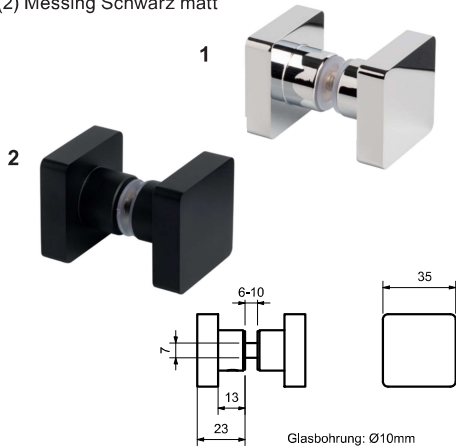

Duschwinkelverbinder Wand/Glas 90°

(1) Messing glanzverchromt und (2) Messing Schwarz matt mit Anschraublase und Abdeckung

Farbe	Bestell-Nr.	€/Stk
1 Messing glanzverchromt	52.07.0220	38,00
2 Messing Schwarz matt	52.08.0040	42,50

Glastürknopf

Aluminium glanzverchromt,
mit EPDM Puffer, Ø 25 mm, Länge 35 mm,
für Glasstärken 8-12 mm, Glasbohrung Ø 12 mm.
Kein hartes Anschlagen an Fliesen oder Glas.

Bestell-Nr.	€/Stk
52.07.0510	12,00

Duschtürknopf eckig

Aluminium glanzverchromt,
30x25 mm, für Glasstärken 8-10 mm,
Glasbohrung Ø 12 mm.

Bestell-Nr.	€/Stk
52.07.0500	11,40

Duschknopf

(1) Messing glanzverchromt
(2) Messing Schwarz matt

Material	Bestell-Nr.	€/Paar
1 Messing glanzverchromt	52.07.0240	23,00
2 Messing Schwarz matt	52.08.0060	25,50

Duschknopf

(1) Messing glanzverchromt
(2) Messing Schwarz matt

Material	Bestell-Nr.	€/Paar
1 Messing glanzverchromt	52.07.0250	22,00
2 Messing Schwarz matt	52.08.0070	24,50

Magnetprofil 180°

PVC transparent, Glas-Wand selbstklebend,
Ideal in Verbindung mit Colette Nischendusche auf Seite 20!