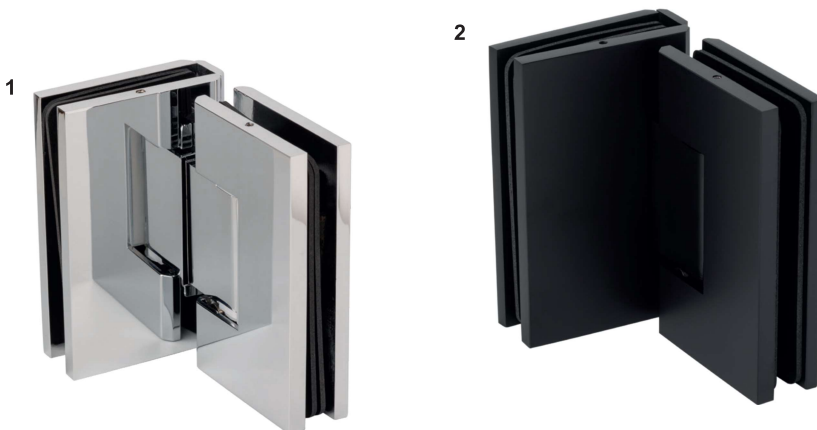

Duschpendeltürband Glas/Glas 90°

(1) Messing glanzverchromt und (2) Messing Schwarz matt

Farbe	Bestell-Nr.	€/Stk
1 Messing glanzverchromt	52.07.0210	100,00
2 Messing Schwarz matt	52.08.0030	112,00