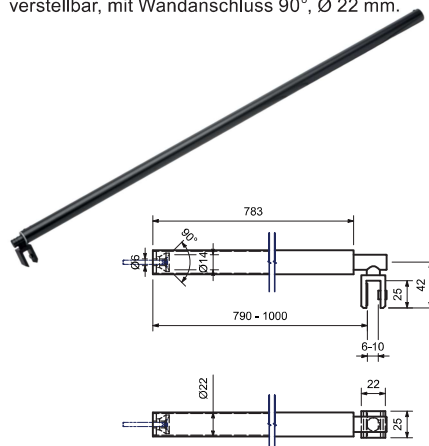

Länge / Glasstärke	Bestell-Nr.	€/Set
2250 / 6 - 8 mm	52.09.1400	26,00

Stabilisierungsstange

(1) Messing glanzverchromt
(2) Messing Schwarz matt
Wand/Glas,
verstellbar, mit Wandanschluss 45°, Ø 19 mm.

Material	Bestell-Nr.	€/Stk
1 Messing glanzverchromt	52.07.0260	48,90
2 Messing Schwarz matt	52.08.0080	59,00

Stabilisierungsstange

Messing Schwarz matt
Wand/Glas,
verstellbar, mit Wandanschluss 90°, Ø 22 mm.

Material	Bestell-Nr.	€/Stk
Messing Schwarz matt	52.08.0090	91,50

Stabilisierungsstange

Messing Schwarz matt
Glas/Glas,
verstellbar, mit Wandanschluss 90°, Ø 19 mm.