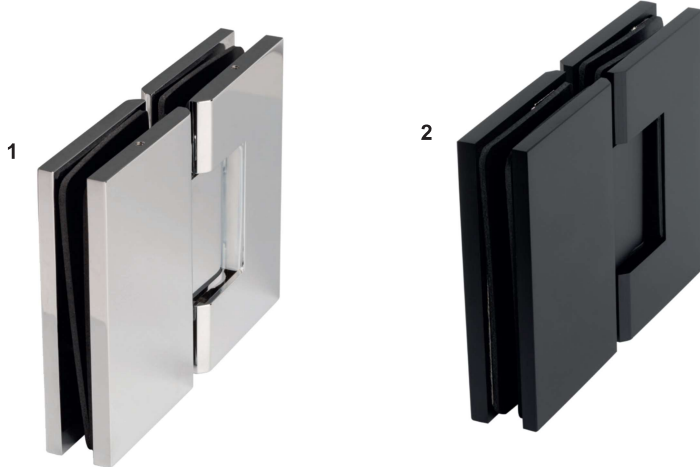

NEU

Duschbeschläge in
Schwarz matt

SERIE ECONOMY

Anschraubplatte mit Langlöchern und Schraubenabdeckung

- Für Glasstärken 8/10 mm
- Max. Türgewicht 40 kg
- Null-Lage einstellbar

Duschpendeltürband Glas/Glas 180°

(1) Messing glanzverchromt und (2) Messing Schwarz matt

Farbe	Bestell-Nr.	€/Stk
1 Messing glanzverchromt	52.07.0200	91,50
2 Messing Schwarz matt	52.08.0020	100,50

Duschpendeltürband Glas/Glas 90°

(1) Messing glanzverchromt und (2) Messing Schwarz matt