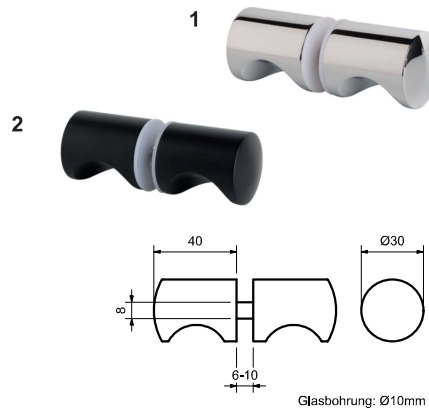

Glastürknopf

Aluminium glanzverchromt,
mit EPDM Puffer, Ø 25 mm, Länge 35 mm,
für Glasstärken 8-12 mm, Glasbohrung Ø 12 mm.
Kein hartes Anschlagen an Fliesen oder Glas.

Bestell-Nr.	€/Stk
52.07.0510	12,00

Duschtürknopf eckig

Aluminium glanzverchromt,
30x25 mm, für Glasstärken 8-10 mm,
Glasbohrung Ø 12 mm.

Bestell-Nr.	€/Stk
52.07.0500	11,40

Duschknopf

(1) Messing glanzverchromt
(2) Messing Schwarz matt

Material	Bestell-Nr.	€/Paar
1 Messing glanzverchromt	52.07.0240	23,00
2 Messing Schwarz matt	52.08.0060	25,50

Duschknopf

(1) Messing glanzverchromt
(2) Messing Schwarz matt

Material	Bestell-Nr.	€/Paar
1 Messing glanzverchromt	52.07.0250	22,00
2 Messing Schwarz matt	52.08.0070	24,50

Magnetprofil 180°

PVC transparent, Glas-Wand selbstklebend,
Ideal in Verbindung mit Colette Nischendusche auf Seite 20!

Länge / Glasstärke	Bestell-Nr.	€/Set
2250 / 6 - 8 mm	52.09.1400	26,00

Stabilisierungsstange

(1) Messing glanzverchromt
(2) Messing Schwarz matt
Wand/Glas,
verstellbar, mit Wandanschluss 45°, Ø 19 mm.

Material	Bestell-Nr.	€/Stk
1 Messing glanzverchromt	52.07.0260	48,90
2 Messing Schwarz matt	52.08.0080	59,00