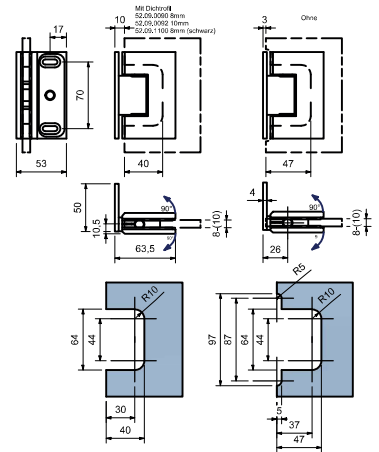

Duschpendeltürband Wand/Glas 90°

(1) Messing glanzverchromt und (2) Messing Schwarz matt mit Anschraublase und Abdeckung

Farbe	Bestell-Nr.	€/Stk
1 Messing glanzverchromt	52.07.0190	62,00
2 Messing Schwarz matt	52.08.0010	69,00