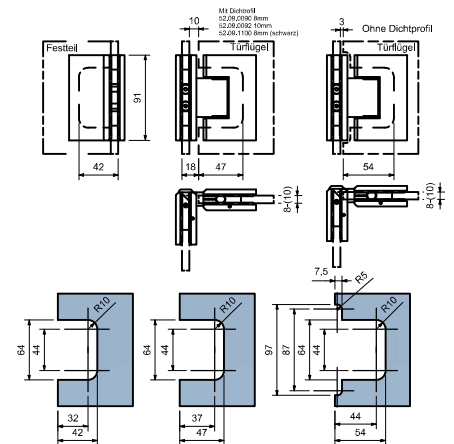

Duschpendeltürband Glas/Glas 90°

(1) Messing glanzverchromt und (2) Messing Schwarz matt

Farbe	Bestell-Nr.	€/Stk
1 Messing glanzverchromt	52.07.0210	100,00
2 Messing Schwarz matt	52.08.0030	112,00