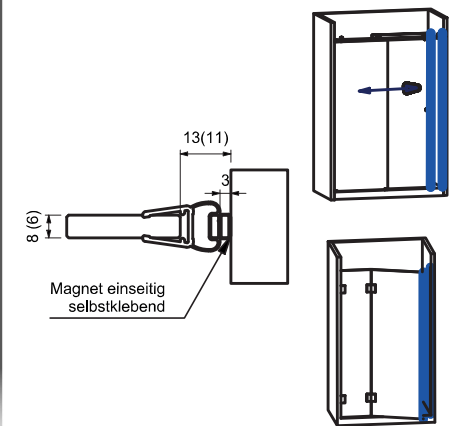

Duschknopf

(1) Messing glanzverchromt
(2) Messing Schwarz matt

Material	Bestell-Nr.	€/Paar
1 Messing glanzverchromt	52.07.0250	22,00
2 Messing Schwarz matt	52.08.0070	24,50

Magnetprofil 180°

PVC transparent, Glas-Wand selbstklebend,
Ideal in Verbindung mit Colette Nischendusche auf Seite 20!

Länge / Glasstärke	Bestell-Nr.	€/Set
2250 / 6 - 8 mm	52.09.1400	26,00

Stabilisierungsstange

(1) Messing glanzverchromt
(2) Messing Schwarz matt
Wand/Glas,
verstellbar, mit Wandanschluss 45°, Ø 19 mm.

Material	Bestell-Nr.	€/Stk
1 Messing glanzverchromt	52.07.0260	48,90
2 Messing Schwarz matt	52.08.0080	59,00