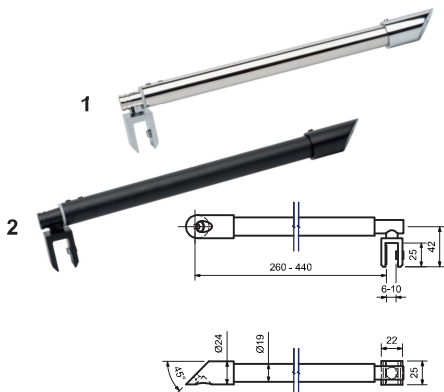

Duschtürknopf eckig

Aluminium glanzverchromt,
30x25 mm, für Glasstärken 8-10 mm,
Glasbohrung Ø 12 mm.

Bestell-Nr.	€/Stk
52.07.0500	11,40

Duschknopf

(1) Messing glanzverchromt
(2) Messing Schwarz matt

Material	Bestell-Nr.	€/Paar
1 Messing glanzverchromt	52.07.0240	23,00
2 Messing Schwarz matt	52.08.0060	25,50

Duschknopf

(1) Messing glanzverchromt
(2) Messing Schwarz matt

Material	Bestell-Nr.	€/Paar
1 Messing glanzverchromt	52.07.0250	22,00
2 Messing Schwarz matt	52.08.0070	24,50

Magnetprofil 180°

PVC transparent, Glas-Wand selbstklebend,
Ideal in Verbindung mit Colette Nischendusche auf Seite 20!

Länge / Glasstärke	Bestell-Nr.	€/Set
2250 / 6 - 8 mm	52.09.1400	26,00

Stabilisierungsstange

(1) Messing glanzverchromt
(2) Messing Schwarz matt
Wand/Glas,
verstellbar, mit Wandanschluss 45°, Ø 19 mm.

Material	Bestell-Nr.	€/Stk
1 Messing glanzverchromt	52.07.0260	48,90
2 Messing Schwarz matt	52.08.0080	59,00