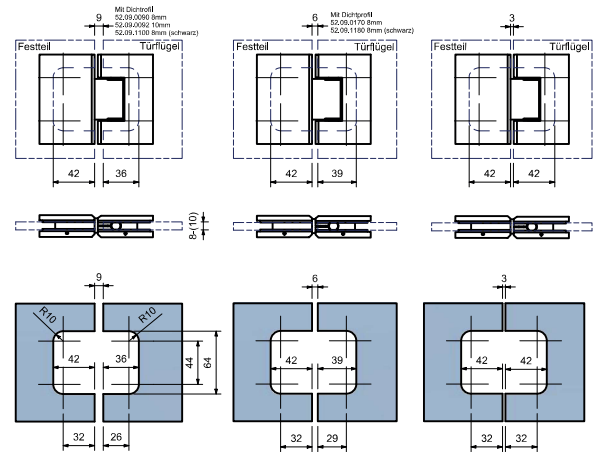

Duschpendeltürband Glas/Glas 180°

(1) Messing glanzverchromt und (2) Messing Schwarz matt

Farbe	Bestell-Nr.	€/Stk
1 Messing glanzverchromt	52.07.0200	91,50
2 Messing Schwarz matt	52.08.0020	100,50