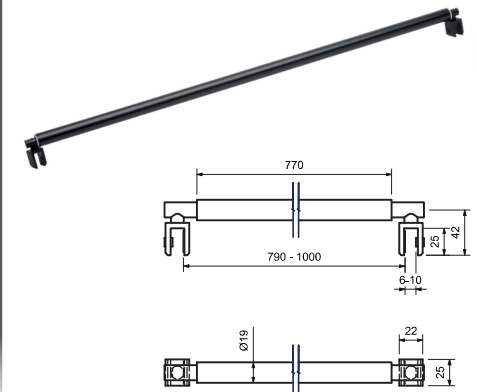

Länge / Glasstärke	Bestell-Nr.	€/Set
2250 / 6 - 8 mm	52.09.1400	26,00

Stabilisierungsstange

(1) Messing glanzverchromt
(2) Messing Schwarz matt
Wand/Glas,
verstellbar, mit Wandanschluss 45°, Ø 19 mm.

Material	Bestell-Nr.	€/Stk
1 Messing glanzverchromt	52.07.0260	48,90
2 Messing Schwarz matt	52.08.0080	59,00

Stabilisierungsstange

Messing Schwarz matt
Wand/Glas,
verstellbar, mit Wandanschluss 90°, Ø 22 mm.

Material	Bestell-Nr.	€/Stk
Messing Schwarz matt	52.08.0090	91,50

Stabilisierungsstange

Messing Schwarz matt
Glas/Glas,
verstellbar, mit Wandanschluss 90°, Ø 19 mm.