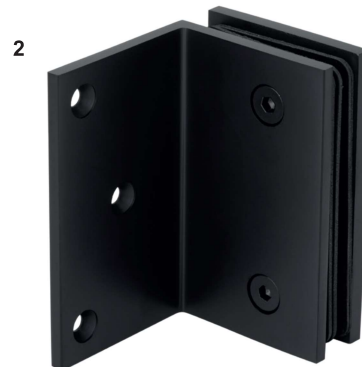

Duschwinkelverbinder Wand/Glas 90°

(1) Messing glanzverchromt und (2) Messing Schwarz matt mit Anschraublase und Abdeckung

Farbe	Bestell-Nr.	€/Stk
1 Messing glanzverchromt	52.07.0220	38,00
2 Messing Schwarz matt	52.08.0040	42,50