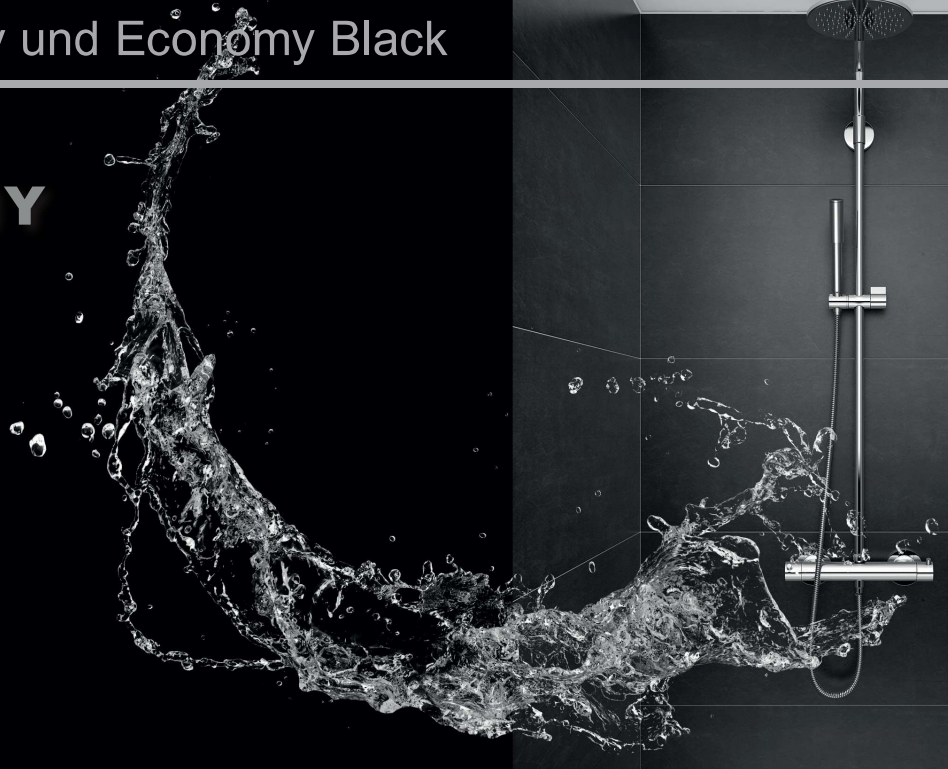

NEU

Duschbeschläge in
Schwarz matt

SERIE ECONOMY

Anschraubplatte mit Langlöchern und Schraubenabdeckung

- Für Glasstärken 8/10 mm
- Max. Türgewicht 40 kg
- Null-Lage einstellbar

Duschpendeltürband Glas/Glas 180°